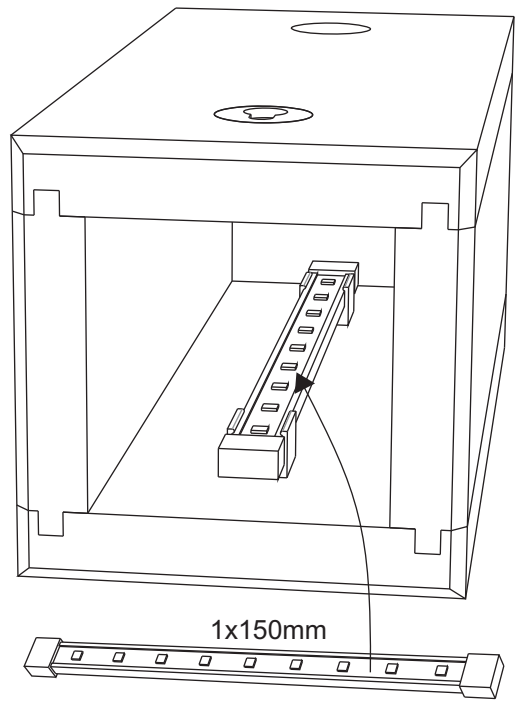

# BASTUBELYSNING E90

## SAUNA LIGHT E90

1

2

3

4

5

220-240V