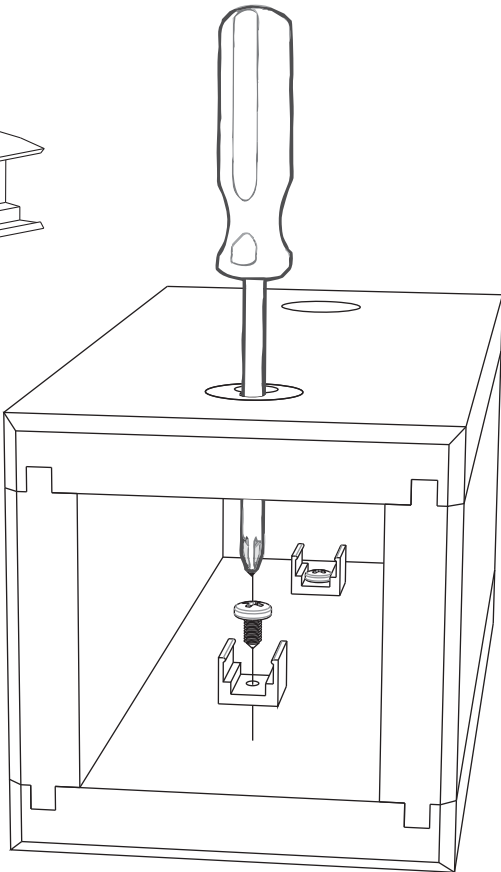

# BASTUBELYSNING E90

## SAUNA LIGHT E90

1

2

3

4

5

220-240V