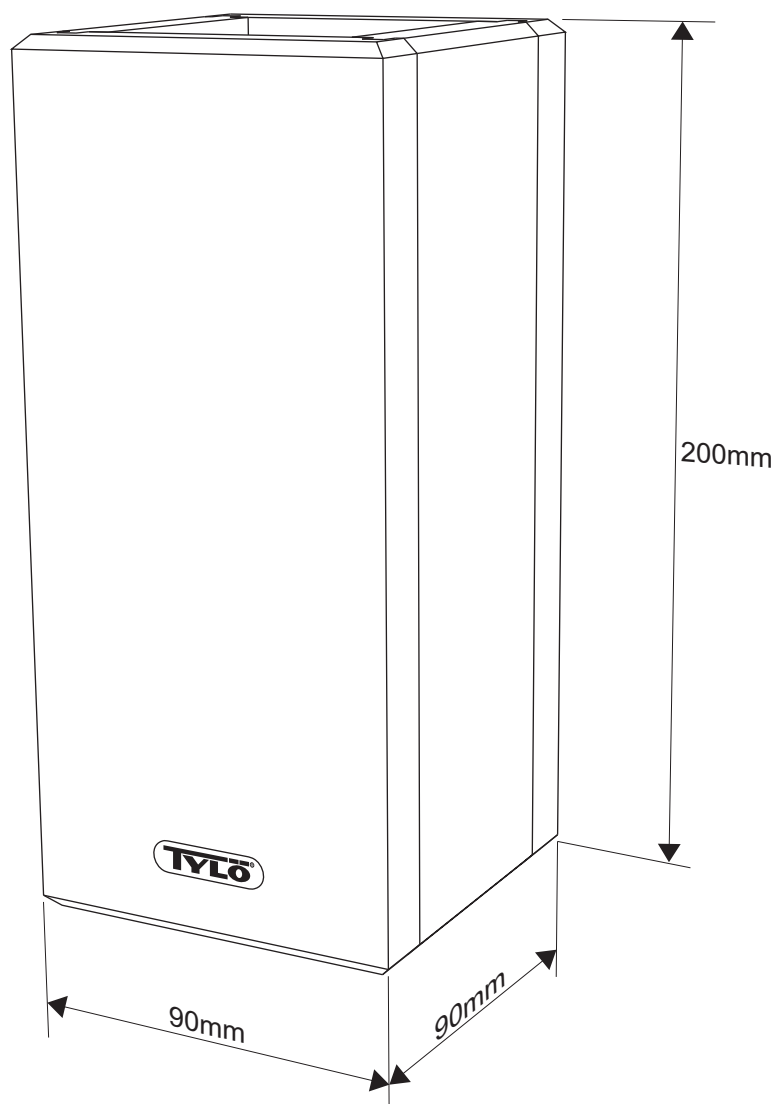

## SAUNA LIGHT E90

1

2

3

4

5

220-240V