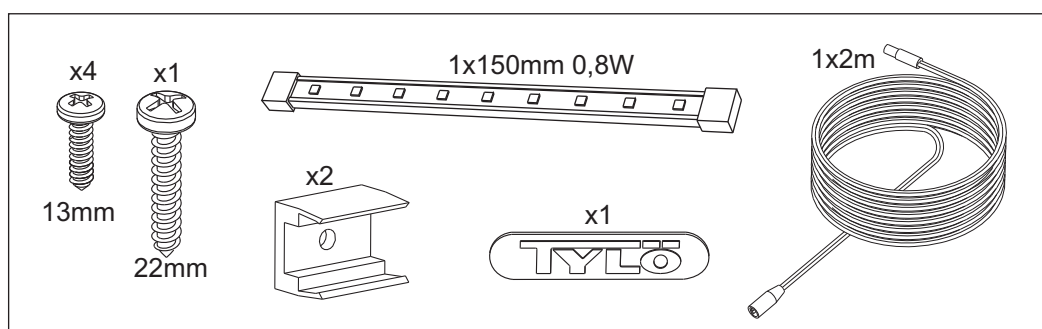

# BASTUBELYSNING E90

## SAUNA LIGHT E90

1

2

3

4

5

220-240V