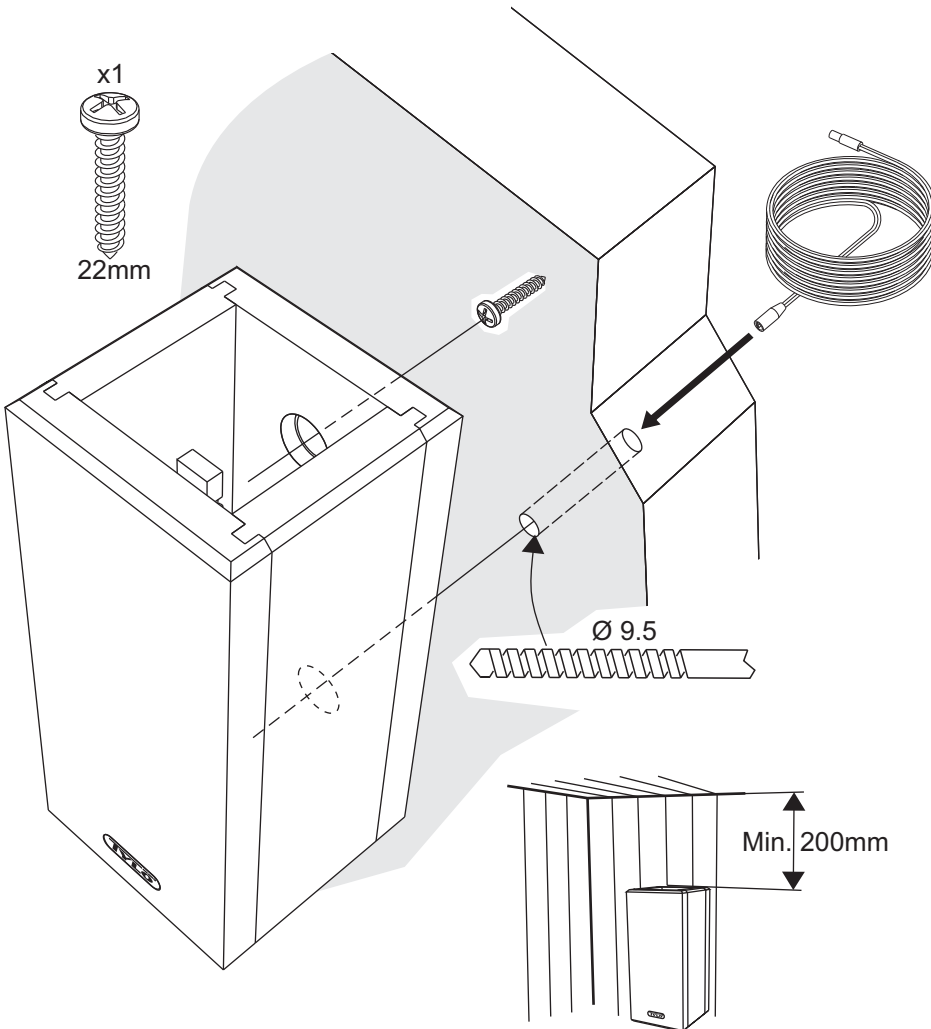

## SAUNA LIGHT E90

1

2

3

4

5

220-240V