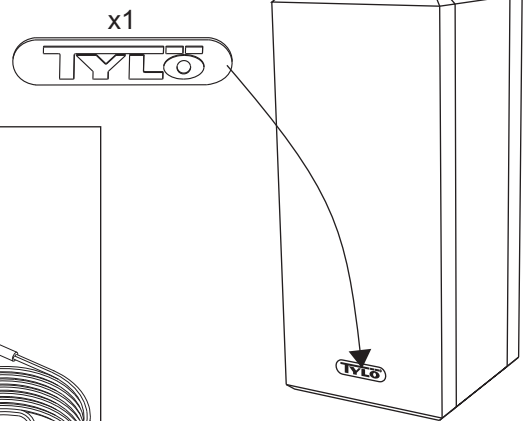

## SAUNA LIGHT E90

1

2

3

4

5

220-240V